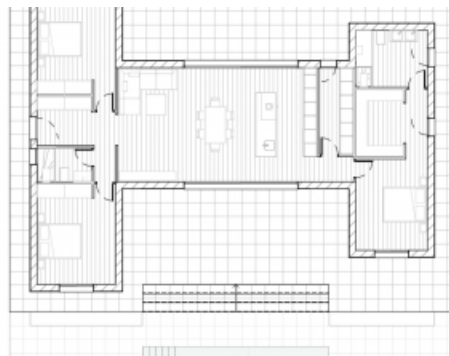

## Chalet en Pinós

**360.000€**

REF: BCS8195

 150m<sup>2</sup>  3  2

- Terrasse
- Klare Ansichten
- Gepanzerte Tür
- Garage
- Zugänglich