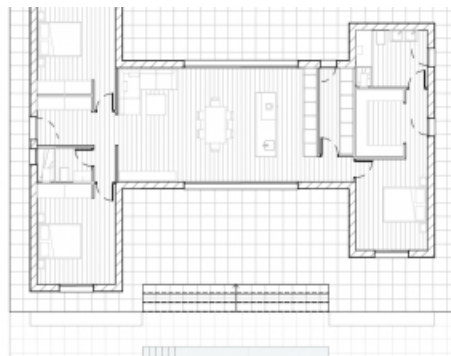

info@oceanside.com.es - +34 966 764 095

Chalet en Pinós

360.000€

REF: BCS8195

 150m²  3  2

- Terrasse
- Klare Ansichten
- Gepanzerte Tür
- Garage
- Zugänglich