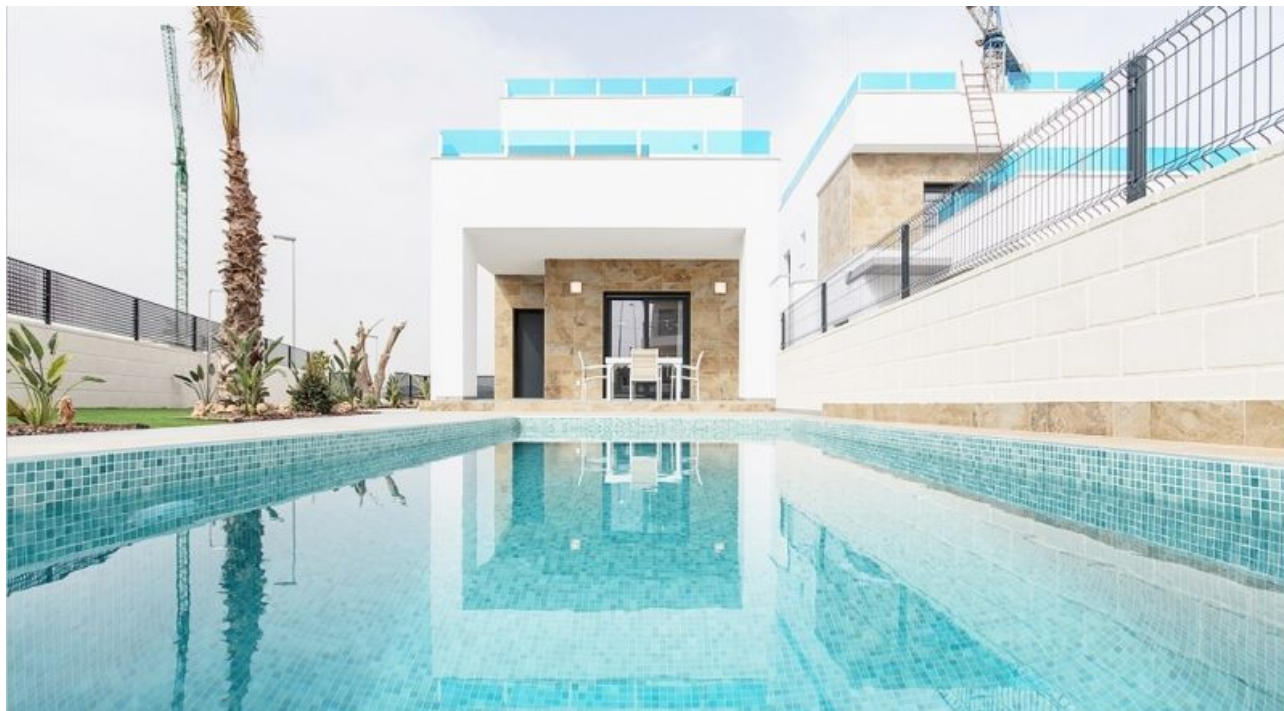

info@oceanside.com.es - +34 966 764 095

Chalet en Benijofar

284.000€

REF: DB100

 138m²  3  3