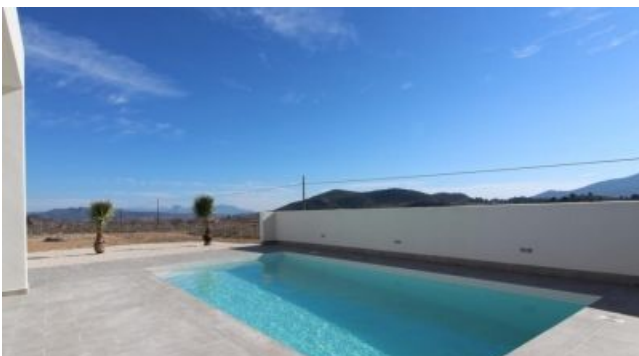

info@oceanside.com.es - +34 966 764 095

Chalet en Pinós

288.000€

REF: BCS8316

 163m²  3  2

- Garten
- Klimaanlage
- Alarm
- Terrasse
- Heizung
- Gepanzerte Tür
- Klare Ansichten
- Kleiderschränke
- Zugänglich