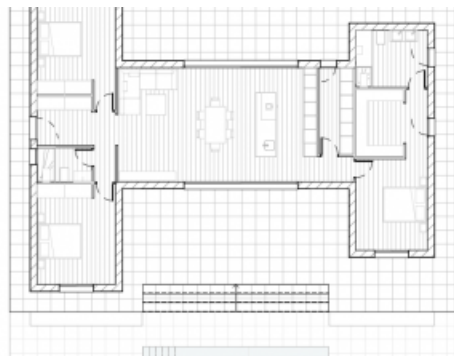

info@oceanside.com.es - +34 966 764 095

Chalet en Pinós

360.000€

REF: BCS8195

150m² 3 2

- Terraza
- Garaje
- Vistas Despejadas
- Accesible
- Puerta Blindada