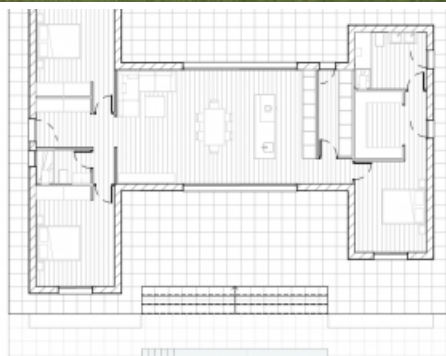

info@oceanside.com.es - +34 966 764 095

Chalet en Pinós

360.000€

REF: BCS8195

150m² 3 2

- Terraza
- Garaje
- Vistas Despejadas
- Accesible
- Puerta Blindada