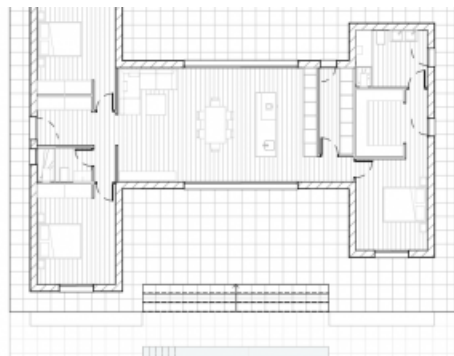

info@oceanside.com.es - +34 966 764 095

Chalet en Pinós

360.000€

REF: BCS8195

150m² 3 2

- Terraza
- Vistas Despejadas
- Puerta Blindada
- Garaje
- Accesible