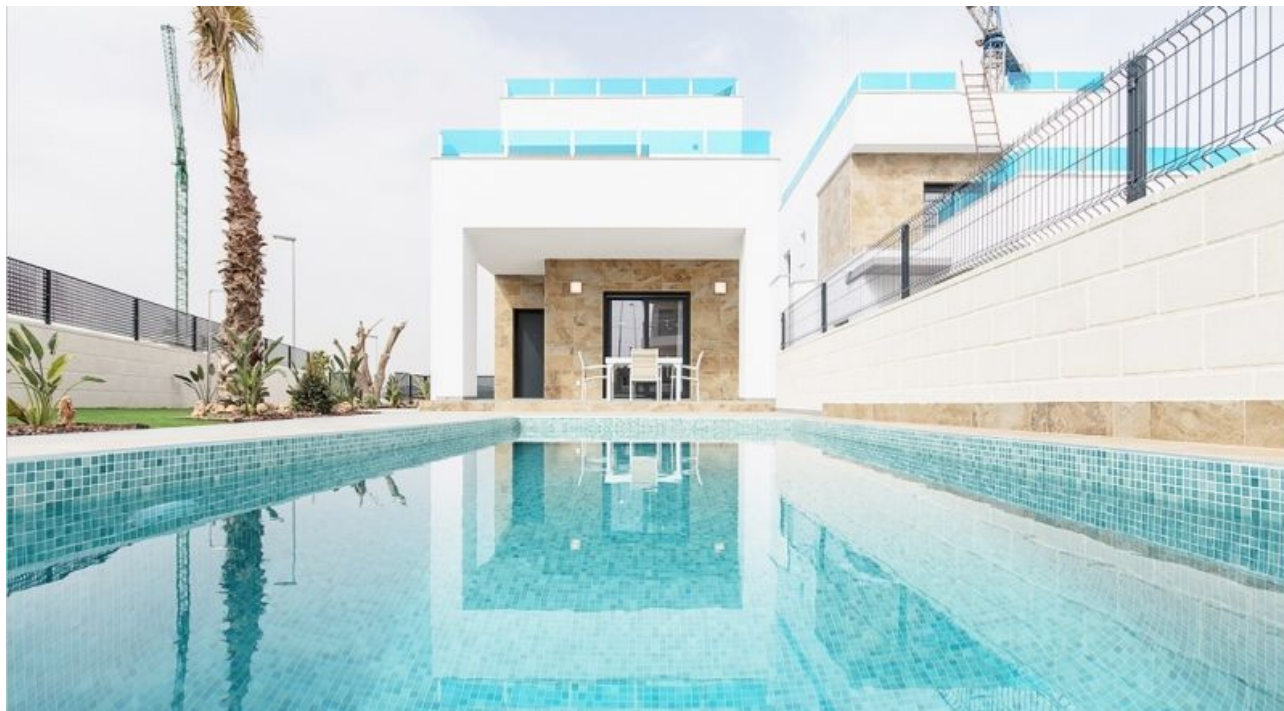

info@oceanside.com.es - +34 966 764 095

Chalet en Benijofar

**284.000€**

REF: DB100

 138m<sup>2</sup>  3  3