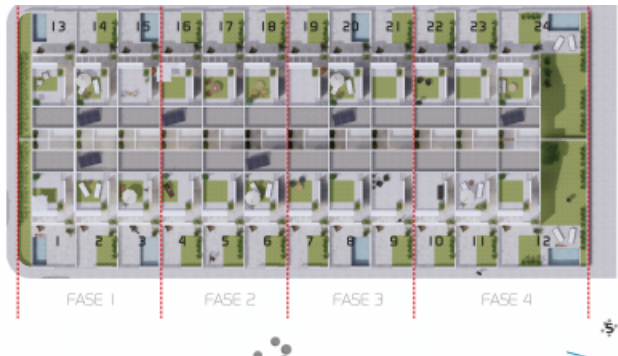

info@oceanside.com.es - +34 966 764 095

Chalet en Orihuela Costa

294.000€

REF: BCD4818

81m² 3 2

- Piscina
- Aire Acondicionado
- Terraza
- Calefacción
- Vistas Despejadas
- Electrodomesticos