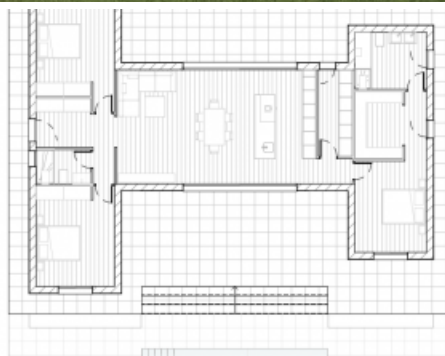

info@oceanside.com.es - +34 966 764 095

Chalet en Pinós

360.000€

REF: BCS8195

150m² 3 2

- Terraza
- Garaje
- Vistas Despejadas
- Accesible
- Puerta Blindada