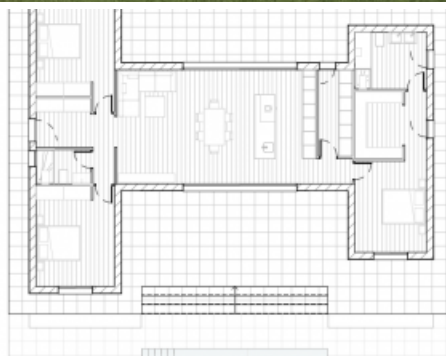

info@oceanside.com.es - +34 966 764 095

Chalet en Pinós

360.000€

REF: BCS8195

150m² 3 2

- Terraza
- Vistas Despejadas
- Puerta Blindada
- Garaje
- Accesible