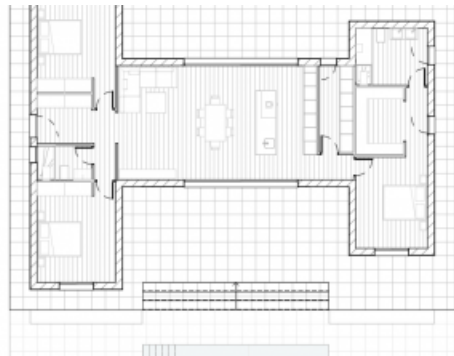

info@oceanside.com.es - +34 966 764 095

Chalet en Pinós

360.000€

REF: BCS8195

150m² 3 2

- Terraza
- Garaje
- Vistas Despejadas
- Accesible
- Puerta Blindada